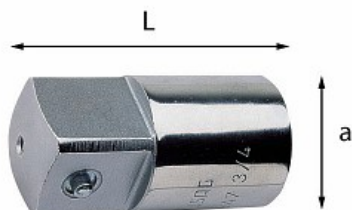

RACCORDO AUMENTATORE

247 3/8

ISO 3316

- Acciaio speciale altamente legato al Cromo Vanadio
- Esecuzione cromata

Dettagli famiglia

Codice	<input type="checkbox"/> Attacco quadro femmina "	<input checked="" type="checkbox"/> Attacco quadro maschio "	L mm	a mm	 Q.tà x conf.	Prezzo listino
U02470003	3/8	1/2	35	18	5	€ 7.65